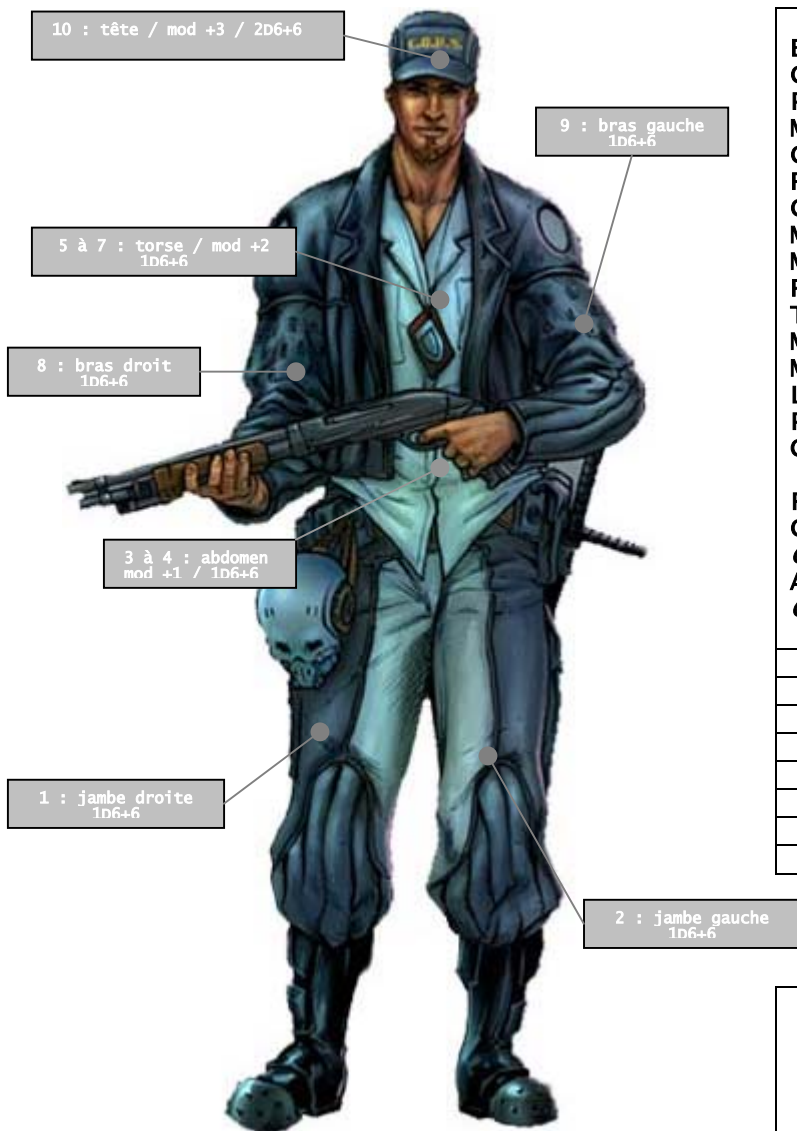

LOCALISATION

EQUIPEMENT

Blouson COPS
Chemise et t-shirt COPS
Pantalon COPS
Masque de combat COPS
Casquette LAPD
Rangers
Ceinture
Menottes métalliques ()
Menottes en plastique ()
Radio caméra
Tonfa (PU 1/FA 3)
Mag - lite
Multi - tool
Lunettes de soleil COPS
Plaque LAPD
Gants de sécurité

Fusil à pompe Benelli 053 tactical
Colt Afrikaner 031.s
Chargeur colt ()
Automatique Compact Uni 031 r
Chargeur auto. ()

| |
|--|
| |
| |
| |
| |
| |
| |
| |
| |

BIENS

| |
|--|
| |
| |
| |
| |
| |
| |
| |
| |